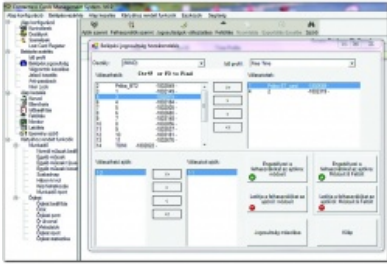

Gyártó: [Cryptex](#)

Cryptex kontrollér panel szoftver

A Cryptex® kontrollér panelekhez egy **ingyenes programozói és felhasználói szoftver** áll rendelkezésre, amely segítségével a beléptető rendszerünk sokkal többet nyújt, mint egy egyszerű ajtónyitás és zárás.

Mindezt fontos egyszerűen létrehozni, alkalmazni és felügyelni!

Ezek eléréséhez kínál megoldást a Cryptex® beléptető és munkaidő nyilvántartó rendszer széles funkcionalitásával.

A letöltésekhez jelentkezzen be, majd kattintson [IDE](#)